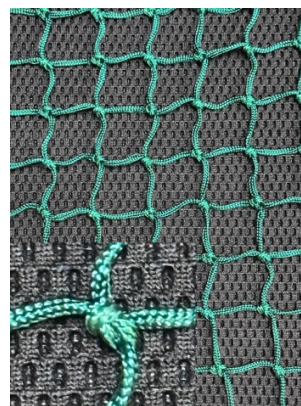

cod.03090 Golf golpeo nylon