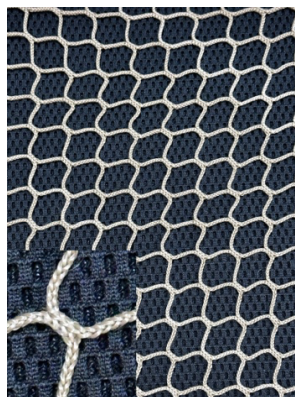

SOLICITAR PRESUPUESTO SIN COMPROMISO.

REDES DE PROTECCIÓN DEPORTE

cod. 03103 padel-tenis nylon

cod. 03234 PP 3mm M30

cod. 06108 PP 2mm M20

cod.03085 PP 4mm M100

PP 4mm M100 bicolor

PP 5mm M100