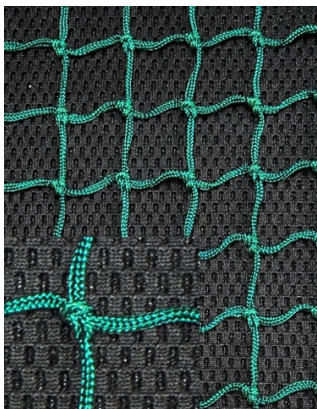

PA 21072 M16

PE 3x4 M30

PE 4MM M50 M-1

cod.03090 Golf golpeo nylon

cod.03091 Golf impacto nylon

Trenza 3mm malla 45mm

CONDICIONES DE VENTA

I.V.A. NO INCLUIDO A CARGAR EN FACTURA.